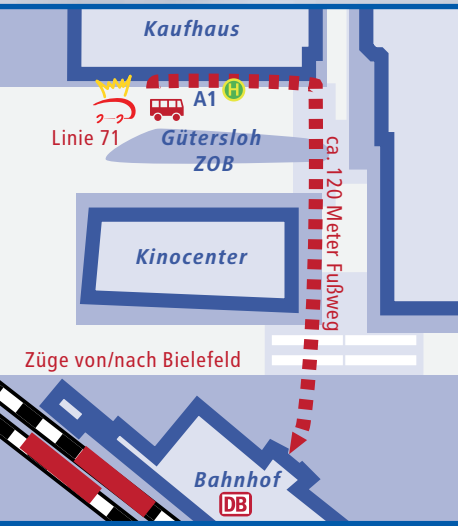

**Unschlagbar schnell –
einfach umsteigen in Gütersloh!**

Vorteil dank Umstieg: Einfach am ZOB in Gütersloh vom Bus zur Bahn gehen – kurze Zeit später sind Sie schon mitten in Bielefeld!

Linie 71

Versmold ▶ Peckeloh ▶ Greffen ▶ Harsewinkel ▶ Marienfeld ▶ Gütersloh

Ihr Verkehrsunternehmen: RegioBus Gütersloh GmbH, Zeisigstraße 2, 33378 Rheda-Wiedenbrück, Tel. (052 42) 9604-0

**SchnellBus
Linie 71**