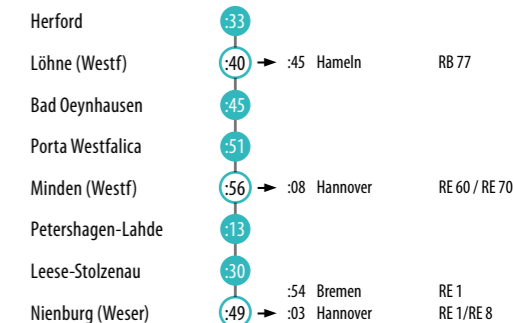

Ankunft und Anschlüsse

Bitte beachten Sie:

- Die Zeiten stehen für Taktminuten (:27 steht z. B. für 08:27, 09:27, ...).
- Morgens, abends sowie samstags, sonntags und feiertags können die Minuten geringfügig abweichen.
- Einige Anschlusslinien verkehren 2-stdl. oder zu bestimmten Tageszeiten.

FAHRPLAN 2019 RE 78

HERFORD → MINDEN → NIENBURG (WESER)
Porta-Express

Die Leistungen der Linie RB 76 werden im
Fahrplan des RE 78 übernommen.

gültig ab 16.03.2019 bis 11.10.2019

? Sie haben Fragen?

Informationen vor und während der Baumaßnahmen erhalten

Sie unter www.baustellenfahrplan-owl.de

und der Baustellen-Hotline **0800-000 7711** (kostenfrei)

Mo-Do: 05:30 - 00:00 Uhr

Fr: 05:30 - 01:00 Uhr

Sa: 06:30 - 01:30 Uhr

So-/Feiertags: 08:00 - 00:00 Uhr

🔍 Fundsachen

Sie können Ihren Verlust telefonisch über unsere kostenfreie
Servicehotline oder über das Kontaktformular auf unserer
Homepage melden.

i Fahrplanauskünfte

Aktuelle Fahrzeiten sowie Informationen zu Verspätungen finden Sie
auch in den Fahrplanauskünften der DB unter www.bahn.de.

Aktuelle Fahrzeiten und Informationen
stehen Ihnen auf unserer Webseite unter
eurobahn.de/abfahrtsinfos zur Verfügung.

Aktuelle Verkehrsmeldungen und Infos
erhalten Sie zudem über unseren
Twitter-Account:
www.twitter.com/eurobahn_info

Ferientermine Niedersachsen:

08.04.-23.04., 31.05.-11.06., 04.07.-14.08., 04.10.-18.10.19

Ferientermine NRW:

15.04.-27.04.19, 11.06.19, 15.07.-27.08.19

Feiertage 2018/2019:

19.04.19, 22.04.19, 01.05.19, 30.05.19, 10.06.19, 20.06.19, 03.10.19

Regelung NRW-Feiertag 20.06.: Züge verkehren an diesem Tag wie
werktags.

Der Feiertagsfahrplan bezieht sich auf Feiertage in Niedersachsen.

„Nachtzüge“, die nach 00:00 Uhr am Startbahnhof
abfahren: siehe Folgetag