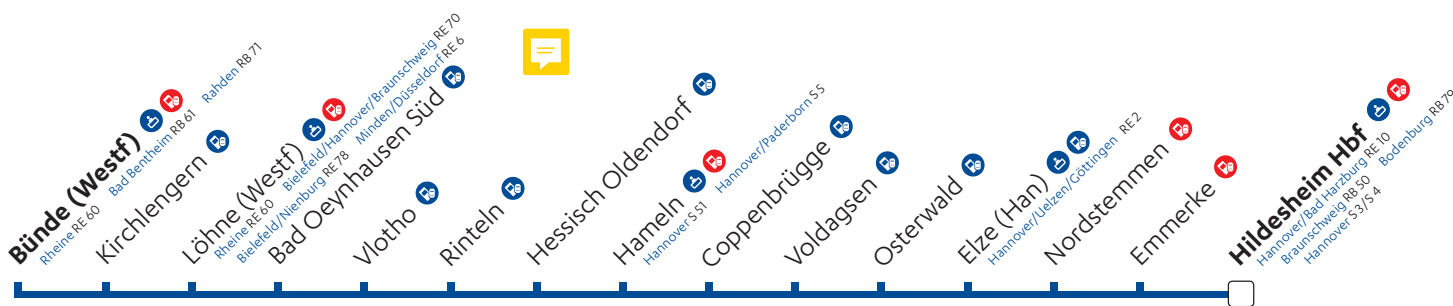

Montag bis Freitag

RB 77 Bünde > Löhne > Hameln > Hildesheim Hbf

Table with 18 columns (Zugnummer, RB 77, etc.) and 20 rows (Bünde (Westf), Kirchlegern, Löhne (Westf), etc.)

\*Nur 2. Klasse

Samstag

Table with 18 columns (Zugnummer, RB 77, etc.) and 20 rows (Löhne (Westf), Bad Oeynhausen Süd, Vlotho, etc.)

Hinweis

An Samstagen, Sonn- und Feiertagen verkehren keine Züge der NordWestBahn zwischen Löhne (Westf) und Bünde (Westf).

Hier erhalten Sie Ihre Fahrkarte: Reisezentrum/-agentur, NWB-Ticketautomat, DB-Ticketautomat

Bitte beachten Sie die Regelungen unter „Fahrplan-Info“ auf der Rückseite.

Sonntag und Feiertag

Table with 18 columns (Zugnummer, RB 77, etc.) and 20 rows (Löhne (Westf), Bad Oeynhausen Süd, Vlotho, etc.)

Hinweis

An Samstagen, Sonn- und Feiertagen verkehren keine Züge der NordWestBahn zwischen Löhne (Westf) und Bünde (Westf).

Linienband

Info und Service

Tickets Tickets erhalten Sie an den Ticketautomaten an allen Stationen und bei den bekannten Vorverkaufsstellen. Der Ticketautomat wählt für Ihren Fahrtwunsch den jeweils gültigen Tarif und schlägt mögliche Ticketalternativen vor.