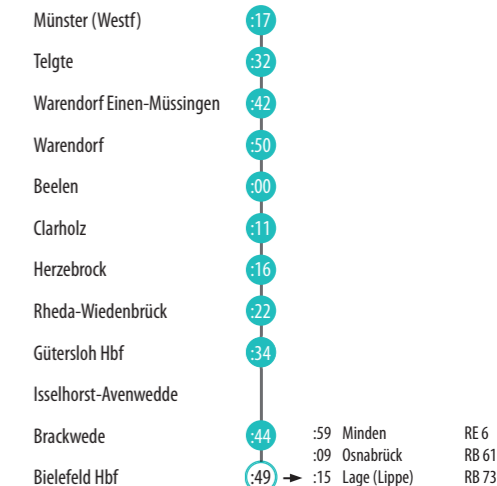

Ankunft und Anschlüsse

Bitte beachten Sie:

- Die Zeiten stehen für Taktminuten (:27 steht z. B. für 08:27, 09:27, ...).
- Morgens, abends sowie samstags, sonntags und feiertags können die Minuten geringfügig abweichen.
- Einige Anschlusslinien verkehren 2-stdl. oder zu bestimmten Tageszeiten.

Fahrplanauskünfte

Aktuelle Fahrzeiten und Informationen stehen Ihnen auf unserer Webseite unter eurobahn.de/abfahrtsinfos zur Verfügung.

Aktuelle Verkehrsmeldungen und Infos erhalten Sie zudem über unseren Twitter-Account: www.twitter.com/eurobahn_info

Die Züge der RB 67 fahren nach Halt in Bielefeld als RB 71 weiter nach Rahden.

- ① Zug fährt nur freitags und am 18.04., 21.04., 30.04., 29.05., 09.06., 19.06., 02.10., 31.10.
- ② Nur in Nächten auf Samstag, Sonn- und Feiertage

24. + 31.12.18: Heiligabend und Silvester verkehren die Züge wie samstags