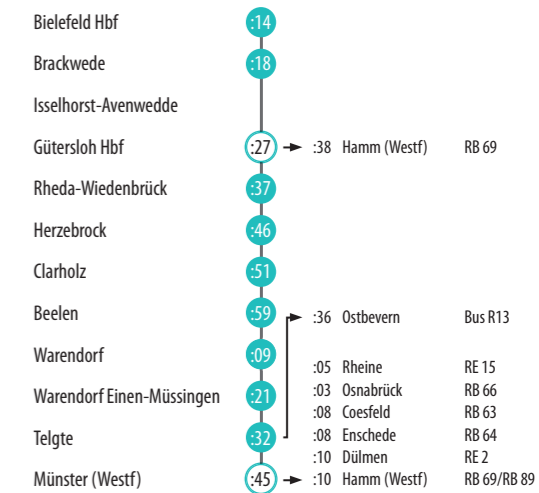

Ankunft und Anschlüsse

1. Bitte beachten Sie:
2. Die Zeiten stehen für Taktminuten (:27 steht z. B. für 08:27, 09:27, ...).
   - Morgens, abends sowie samstags, sonntags und feiertags können die Minuten geringfügig abweichen.
   - Einige Anschlusslinien verkehren 2-stdl. oder zu bestimmten Tageszeiten.

Ticketkauf & Tarifhinweise

In den Zügen der RB 67 befinden sich leicht zu bedienende Ticketautomaten, an dem Sie Ihre Tickets erhalten (außer Abo- und Sondertickets). Die Automaten wählen für Ihren Fahrtwunsch den jeweils gültigen Tarif.

WestfalenTarif
Auf der RB 67 gilt der WestfalenTarif. Die Tickets gelten für Bus und Bahn. Alle Tickets des Tarifs werden in unseren Zügen anerkannt. Weitere Informationen unter www.westfalentarif.de.

NRW-Tarif
Der gesamte NRW-Tarif wird in unseren Zügen anerkannt. Dies gilt auch für die beliebten SchönerTagTickets und SchöneFahrtTickets.

DB-Tarif
Alle Tickets aus dem Sortiment der Deutschen Bahn werden akzeptiert. Innerhalb der Tarifverbände ist der BahnCard-Rabatt nicht erhältlich.

- Ⓜ Zug fährt nur freitags und am 18.04., 21.04., 30.04., 29.05., 09.06., 19.06., 02.10., 31.10.
- Ⓜ Zug fährt nicht am 01.01.18
- Ⓜ Nur in Nächten auf Samstag, Sonn- und Feiertage
24. + 31.12.18: Heiligabend und Silvester verkehren die Züge wie samstags