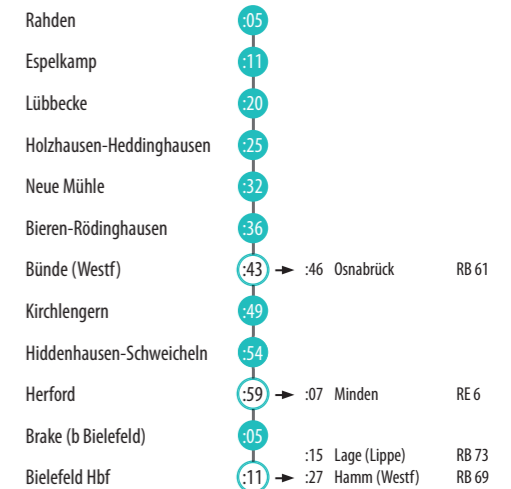

Ankunft und Anschlüsse

Bitte beachten Sie:
• Die Zeiten stehen für Taktminuten (:27 steht z. B. für 08:27, 09:27, ...).
• Morgens, abends sowie samstags, sonntags und feiertags können die Minuten geringfügig abweichen.
• Einige Anschlusslinien verkehren 2-stdl. oder zu bestimmten Tageszeiten.

Ticketkauf & Tariffinweise

In den Zügen der RB 71 befinden sich leicht zu bedienende Ticketautomaten, an dem Sie Ihre Tickets erhalten (außer Abo- und Sondertickets). Die Automaten wählen für Ihren Fahrtwunsch den jeweils gültigen Tarif.

WestfalenTarif
Auf der RB 71 gilt der WestfalenTarif. Die Tickets gelten für Bus und Bahn. Alle Tickets des Tarifs werden in unseren Zügen anerkannt. Weitere Informationen unter www.westfalentarif.de.

NRW-Tarif
Der gesamte NRW-Tarif wird in unseren Zügen anerkannt. Dies gilt auch für die beliebten SchönerTagTickets und SchöneFahrtTickets.

DB-Tarif
Alle Tickets aus dem Sortiment der Deutschen Bahn werden akzeptiert. Innerhalb der Tarifverbünde ist der BahnCard-Rabatt nicht erhältlich.