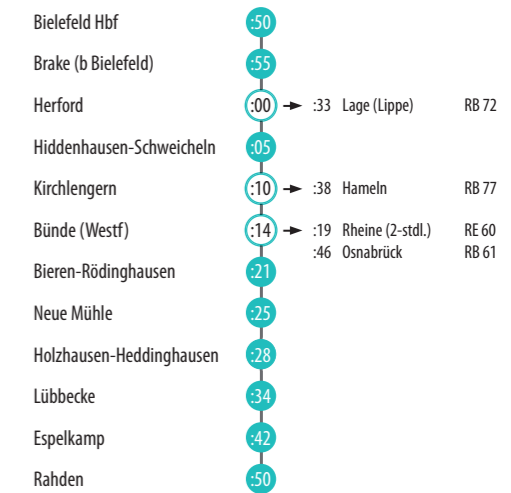

Ankunft und Anschlüsse

1. Bitte beachten Sie:
2. Die Zeiten stehen für Taktminuten (:27 steht z. B. für 08:27, 09:27, ...).
   - Morgens, abends sowie samstags, sonntags und feiertags können die Minuten geringfügig abweichen.
   - Einige Anschlusslinien verkehren 2-stdl. oder zu bestimmten Tageszeiten.

Fahrplanauskünfte

Aktuelle Fahrzeiten und Informationen stehen Ihnen auf unserer Webseite unter eurobahn.de/abfahrtsinfos zur Verfügung.

Aktuelle Verkehrsmeldungen und Infos erhalten Sie zudem über unseren Twitter-Account: www.twitter.com/eurobahn_info