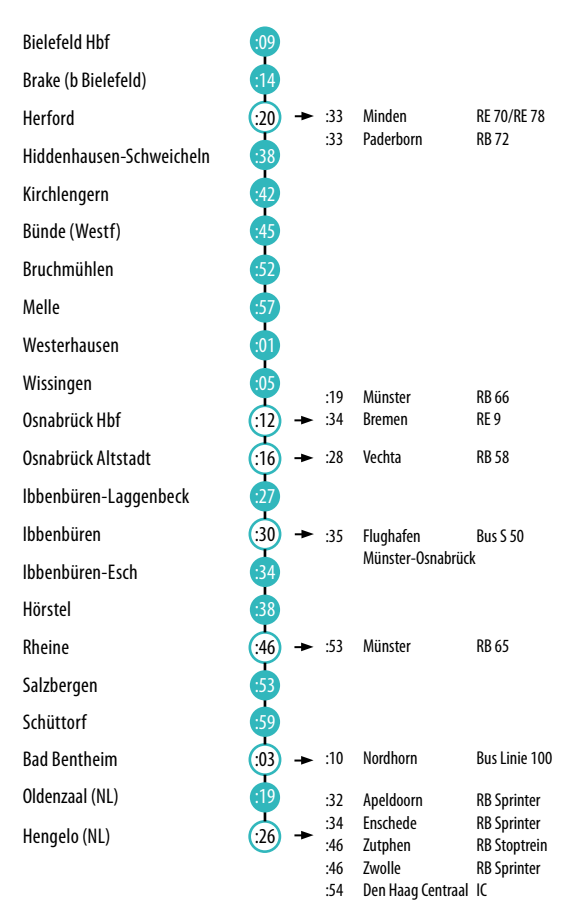

Ankunft und Anschlüsse

Aankomst en aansluitingen

Bitte beachten Sie:

- Die Zeiten stehen für Taktminuten (:27 steht z. B. für 08:27, 09:27, ...).
- Morgens, abends sowie samstags, sonntags und feiertags können die Minuten geringfügig abweichen.
- Einige Anschlusslinien verkehren 2-stödl. oder zu bestimmten Tageszeiten.

Houd rekening met het volgende:

- de tijden staan voor minuten in het uur (27 staat bijvoorbeeld voor 08:27, 09:27, ...).
- 's Ochtends, 's avonds en op zaterdagen, zondagen en feestdagen kunnen de minuten enigszins afwijken.
- Enkele overstaplijnen vertrekken eenmaal per twee uur of op bepaalde tijden van de dag.

MONTAG - FREITAG

MAANDAG - VRIJDAG