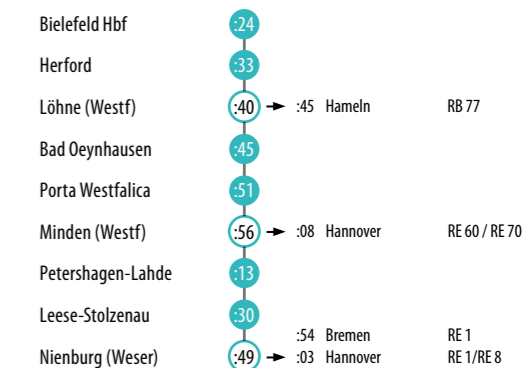

Ankunft und Anschlüsse

Bitte beachten Sie:

- Die Zeiten stehen für Taktminuten (:27 steht z. B. für 08:27, 09:27, ...).
- Morgens, abends sowie samstags, sonntags und feiertags können die Minuten geringfügig abweichen.
- Einige Anschlusslinien verkehren 2-stdl. oder zu bestimmten Tageszeiten.

i Fahrplanauskünfte

Aktuelle Fahrzeiten sowie Informationen zu Verspätungen finden Sie auch in den Fahrplanauskünften der DB unter www.bahn.de.

Aktuelle Fahrzeiten und Informationen stehen Ihnen auf unserer Webseite unter eurobahn.de/abfahrtsinfos zur Verfügung.

Aktuelle Verkehrsmeldungen und Infos erhalten Sie zudem über unseren Twitter-Account: www.twitter.com/eurobahn_info

Ferientermine Niedersachsen:

24.12.18-04.01.19, 31.01.-01.02., 08.04.-23.04., 31.05.-11.06., 04.07.-14.08., 04.10.-18.10.19

Ferientermine NRW:

21.12.18-04.01.19, 15.04.-27.04.19, 11.06.19, 15.07.-27.08.19, 14.10.-26.10.19

Feiertage 2018/2019:

25.+26.12.18, 01.01.19, 19.04.19, 22.04.19, 01.05.19, 30.05.19, 10.06.19, 20.06.19, 03.10.19, 31.10.19 (nur Nds.), 01.11.19

Regelung NRW-Feiertage 20.06. und 01.11.19:

Züge verkehren an diesen Tagen wie werktags.

Der Feiertagsfahrplan bezieht sich auf Feiertage in Niedersachsen.

24. + 31.12.18: Heiligabend und Silvester verkehren die Züge wie samstags

„Nachtzüge“, die nach 00:00 Uhr am Startbahnhof abfahren: siehe Folgetag