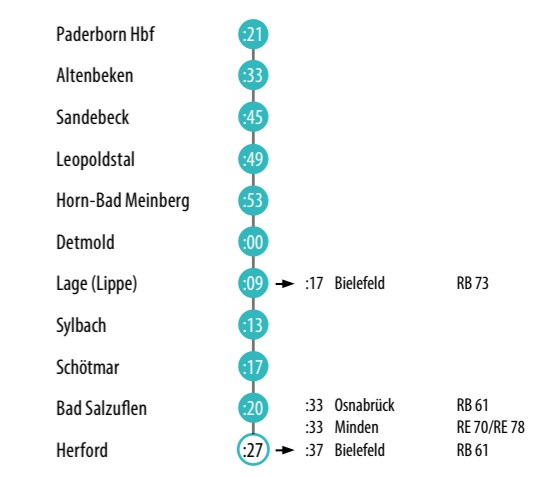

Ankunft und Anschlüsse

Bitte beachten Sie:

- Die Zeiten stehen für Taktminuten (:27 steht z. B. für 08:27, 09:27, ...).
- Morgens, abends sowie samstags, sonntags und feiertags können die Minuten geringfügig abweichen.
- Einige Anschlusslinien verkehren 2-stdl. oder zu bestimmten Tageszeiten.

Barrierefreies Reisen