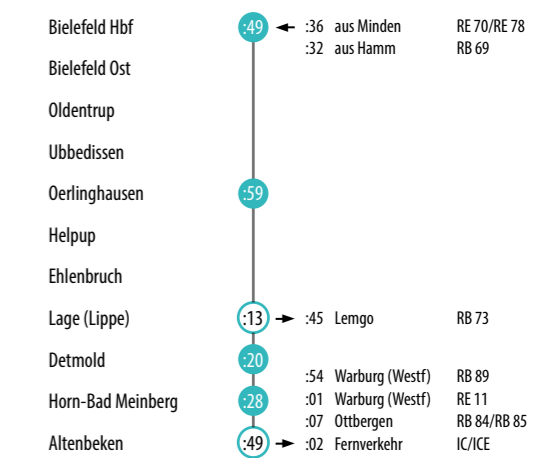

Ankunft und Anschlüsse

Bitte beachten Sie:

- Die Zeiten stehen für Taktminuten (:27 steht z. B. für 08:27, 09:27, ...).
- Morgens, abends sowie samstags, sonntags und feiertags können die Minuten geringfügig abweichen.
- Einige Anschlusslinien verkehren 2-stdl. oder zu bestimmten Tageszeiten.

SAMSTAG

Zug-Nummer	74452	74454	74456	74458	74460	74462	74464	74466	74468	74470	74472	74474	74476	74478	74482	74484
Bielefeld Hbf	ab 07:49	08:49	09:49	10:49	11:49	12:49	13:49	14:49	15:49	16:49	17:49	18:49	19:49	20:49	23:15	00:15
Bielefeld Ost															23:19	00:19
Oldentrup															23:22	00:22
Ubbedissen															23:27	00:27
Oerlinghausen	an 07:59	08:59	09:59	10:59	11:59	12:59	13:59	14:59	15:59	16:59	17:59	18:59	19:59	20:59	23:29	00:29
Oerlinghausen	ab 08:03	09:03	10:03	11:03	12:03	13:03	14:03	15:03	16:03	17:03	18:03	19:03	20:03	21:03	23:32	00:32
Helpup															23:36	00:36
Ehlenbruch															23:39	00:39
Lage (Lippe)	an 08:13	09:13	10:13	11:13	12:13	13:13	14:13	15:13	16:13	17:13	18:13	19:13	20:13	21:13	23:44	00:44
Lage (Lippe)	ab 08:13	09:13	10:13	11:13	12:13	13:13	14:13	15:13	16:13	17:13	18:13	19:13	20:13	21:13	23:50	00:50
Detmold	an 08:20	09:20	10:20	11:20	12:20	13:20	14:20	15:20	16:20	17:20	18:20	19:20	20:20	21:20	23:56	00:56
Detmold	ab 09:20	10:20	11:20	12:20	13:20	14:20	15:20	16:20	17:20	18:20	19:20	20:20	21:20			
Horn-Bad Meinberg	an 09:28	10:28	11:28	12:28	13:28	14:28	15:28	16:28	17:28	18:28	19:28	20:28	21:28			
Horn-Bad Meinberg	ab 09:32	10:32	11:32	12:32	13:32	14:32	15:32	16:32	17:32	18:32	19:32	20:32	21:32			
Altenbeken	an 09:49	10:49	11:49	12:49	13:49	14:49	15:49	16:49	17:49	18:49	19:49	20:49	21:49			

Anschluss in Altenbeken an

RE 11 in Richtung Kassel	an	10:01			14:01	16:01			20:01	22:01						
IC/ICE	an		11:02	12:02												
			Ri. München	Ri. Leipzig												

SONN- UND FEIERTAG

Zug-Nummer	74454	74458	74462	74466	74470	74474	74478	74482	74484
Bielefeld Hbf	ab 08:49	10:49	12:49	14:49	16:49	18:49	20:49	23:15	00:15
Bielefeld Ost								23:19	00:19
Oldentrup								23:22	00:22
Ubbedissen								23:27	00:27
Oerlinghausen	an 08:59	10:59	12:59	14:59	16:59	18:59	20:59	23:29	00:29
Oerlinghausen	ab 09:03	11:03	13:03	15:03	17:03	19:03	21:03	23:32	00:32
Helpup								23:36	00:36
Ehlenbruch								23:39	00:39
Lage (Lippe)	an 09:13	11:13	13:13	15:13	17:13	19:13	21:13	23:44	00:44
Lage (Lippe)	ab 09:13	11:13	13:13	15:13	17:13	19:13	21:13	23:50	00:50
Detmold	an 09:20	11:20	13:20	15:20	17:20	19:20	21:20	23:56	00:56
Detmold	ab 09:20	11:20	13:20	15:20	17:20	19:20	21:20		
Horn-Bad Meinberg	an 09:28	11:28	13:28	15:28	17:28	19:28	21:28		
Horn-Bad Meinberg	ab 09:32	11:32	13:32	15:32	17:32	19:32	21:32		
Altenbeken	an 09:49	11:49	13:49	15:49	17:49	19:49	21:49		

Anschluss in Altenbeken an

RE 11 in Richtung Kassel	an	10:01		14:01	16:01		20:01		
IC/ICE	an		12:02	15:56	18:02				
			Ri. Leipzig	Ri. Düsseld.	Ri. Leipzig				

① Zug fährt nur freitags und am 29.03., 30.04., 09.05., 30.05., 02.10. und 31.10.2018

② Zug fährt nicht am 24.12., 31.12.2017 und 01.01.2018

③ Zug fährt nicht am 31.12.2017

④ Nur in Nächten auf Samstag, Sonn- und Feiertage

Ferientermine NRW: