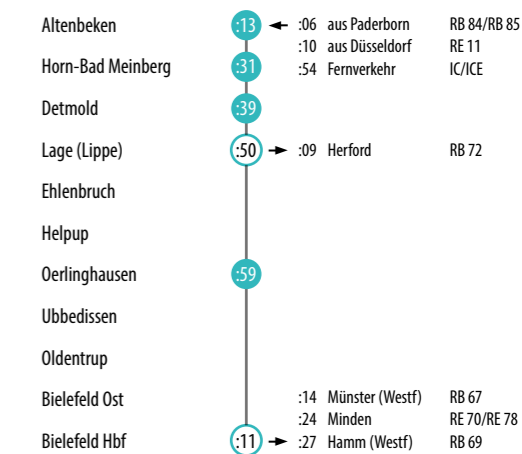

Ankunft und Anschlüsse

Bitte beachten Sie:

- Die Zeiten stehen für Taktminuten (:27 steht z. B. für 08:27, 09:27, ...).
- Morgens, abends sowie samstags, sonntags und feiertags können die Minuten geringfügig abweichen.
- Einige Anschlusslinien verkehren 2-stdl. oder zu bestimmten Tageszeiten.

Fahrplanauskünfte

Aktuelle Fahrzeiten sowie Informationen zu Verspätungen finden Sie
auch in den Fahrplanauskünften der DB unter www.bahn.de.

Außerdem steht der DB Navigator
als Auskunft-App zur Verfügung,
den Sie mit dem QR-Code
herunterladen können.

DB Navigator

Aktuelle Verkehrsmeldungen und Infos erhalten
Sie zudem über unseren Twitter-Account:
www.twitter.com/eurobahn_info

eurobahn Twitter-Account