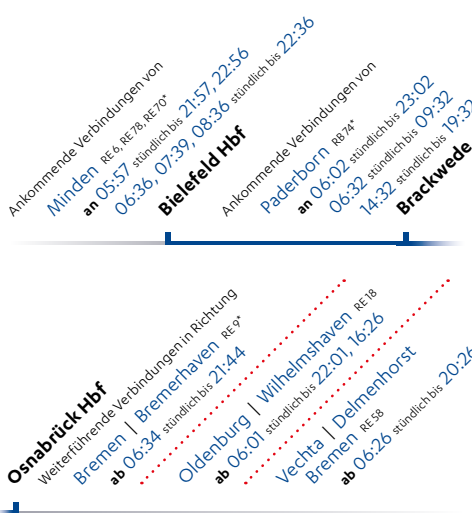

Haller Willem RB 75

ZUGAUSFÄLLE UND ERSATZVERKEHRE

Unterwegs im Auftrag von:

Nahverkehr Westfalen-Lippe (NWL) www.nwl-info.de

Landesnahverkehrsgesellschaft Niedersachsen mbH www.lnv.de

Anschlüsse

* Am Wochenende und an den Feiertagen sind veränderte Fahrzeiten möglich. Die Anschlussverbindungen zu den Fernzügen konnten nicht berücksichtigt werden. Bitte informieren Sie sich vor Ort.

Table with columns for Verkehrstage (Verkehrstage) and 32 columns for SEV and RB75 services.

Main timetable table with columns for stations (Bielefeld Hbf, Brackwede, Quelle-Kupferheide, etc.) and departure/arrival times.