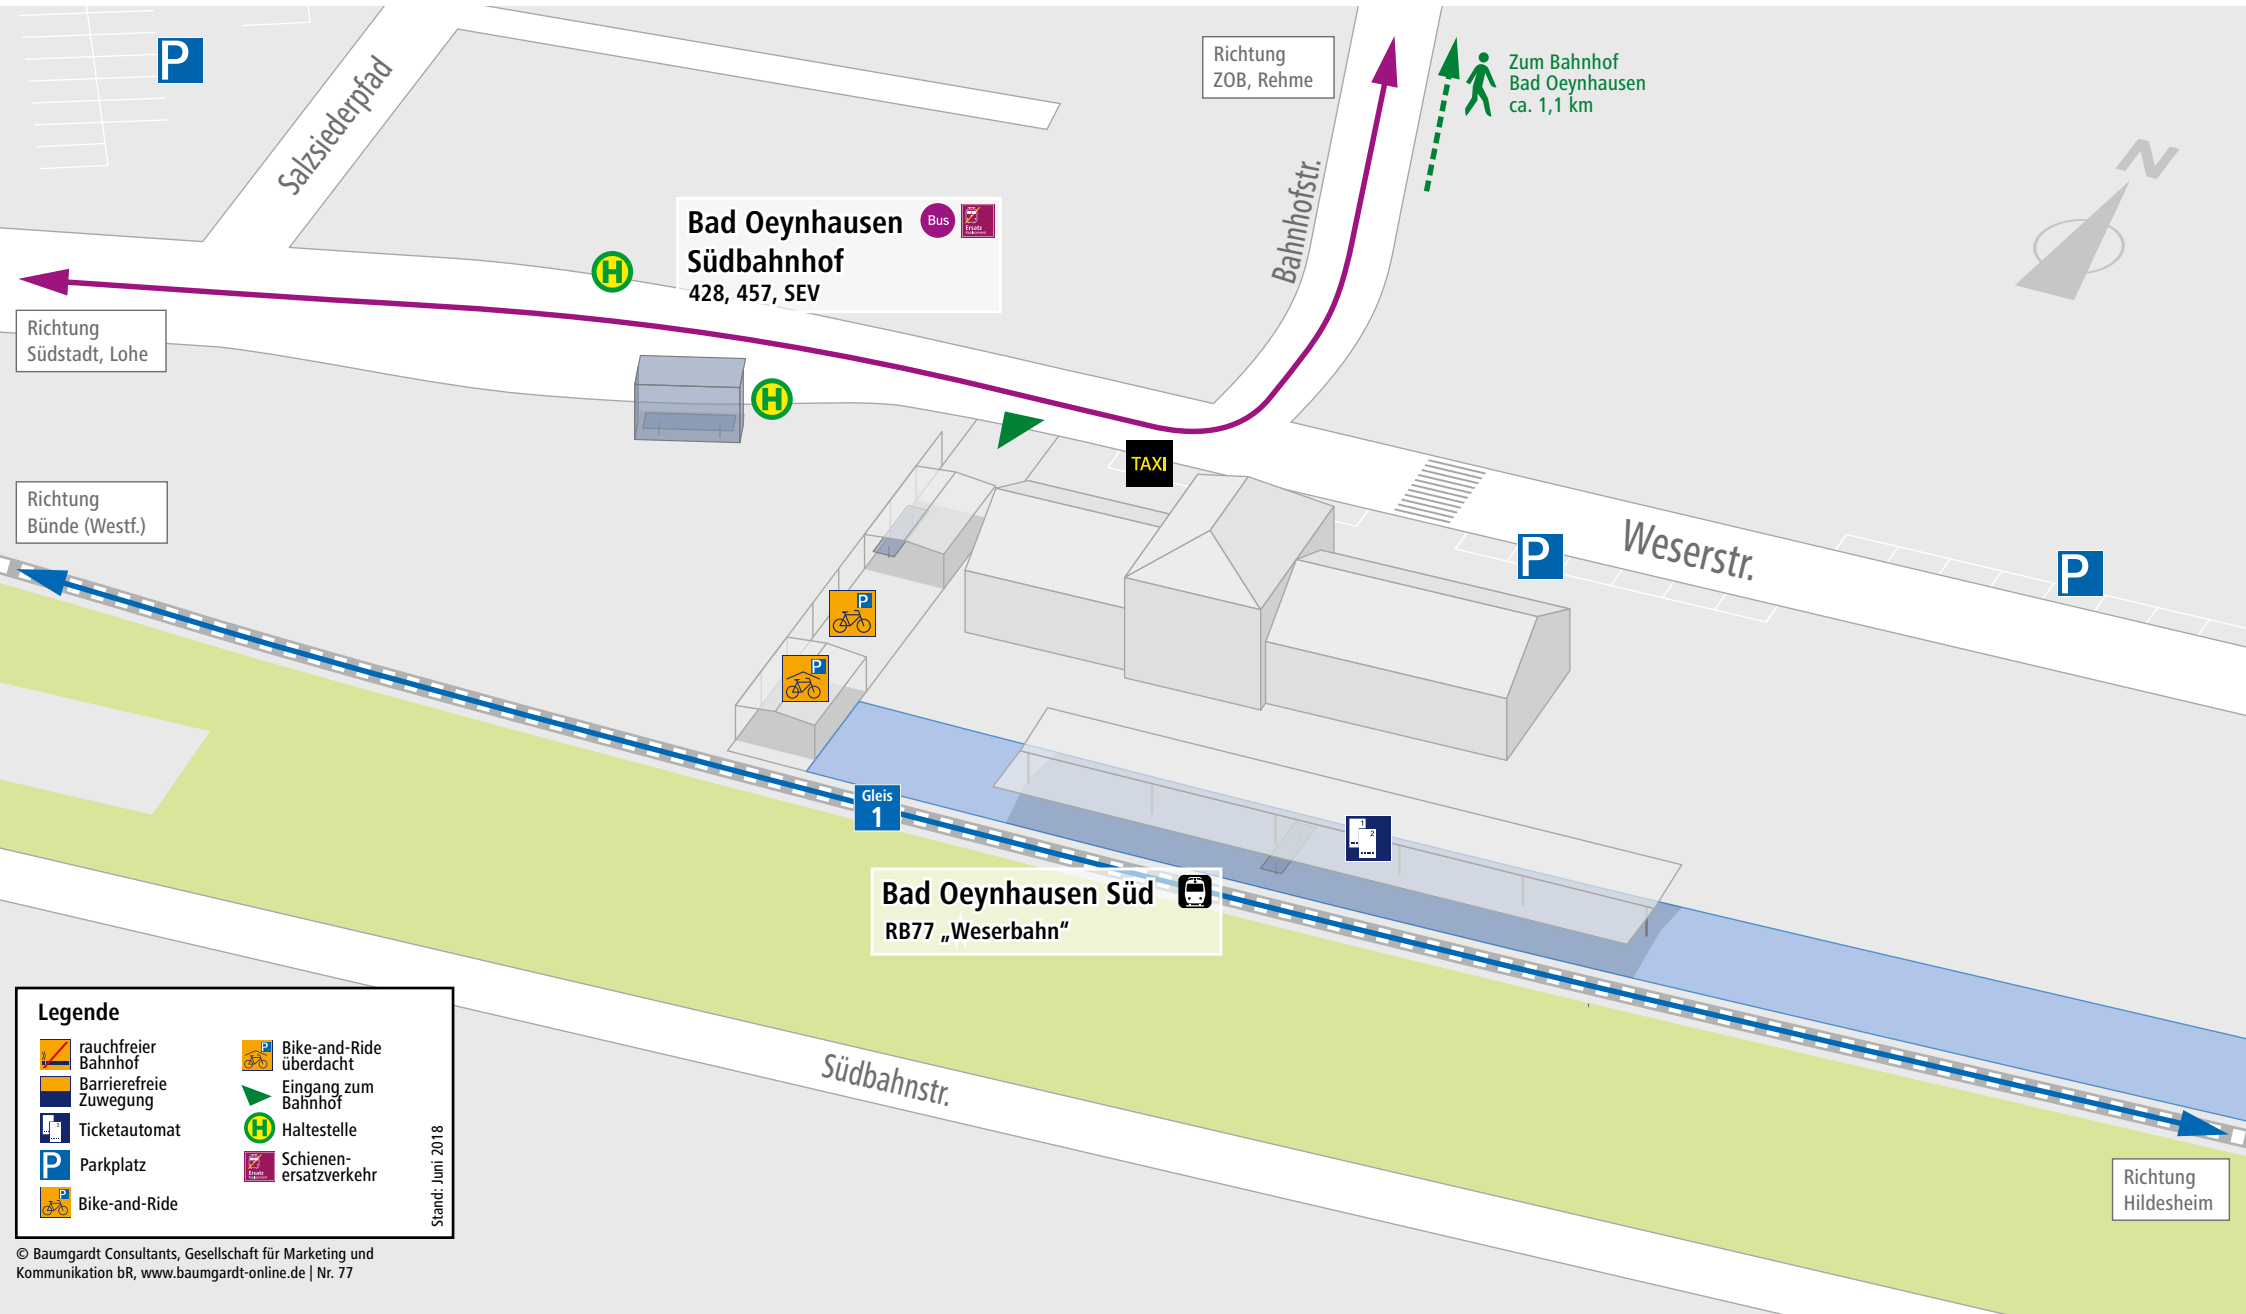

Bad Oeynhausen Süd

Legende

rauchfreier Bahnhof	Bike-and-Ride überdacht
Barrierefreie Zuwegung	Eingang zum Bahnhof
Ticketautomat	Haltestelle
Parkplatz	Schienenersatzverkehr
Bike-and-Ride	

Stand: Juni 2018