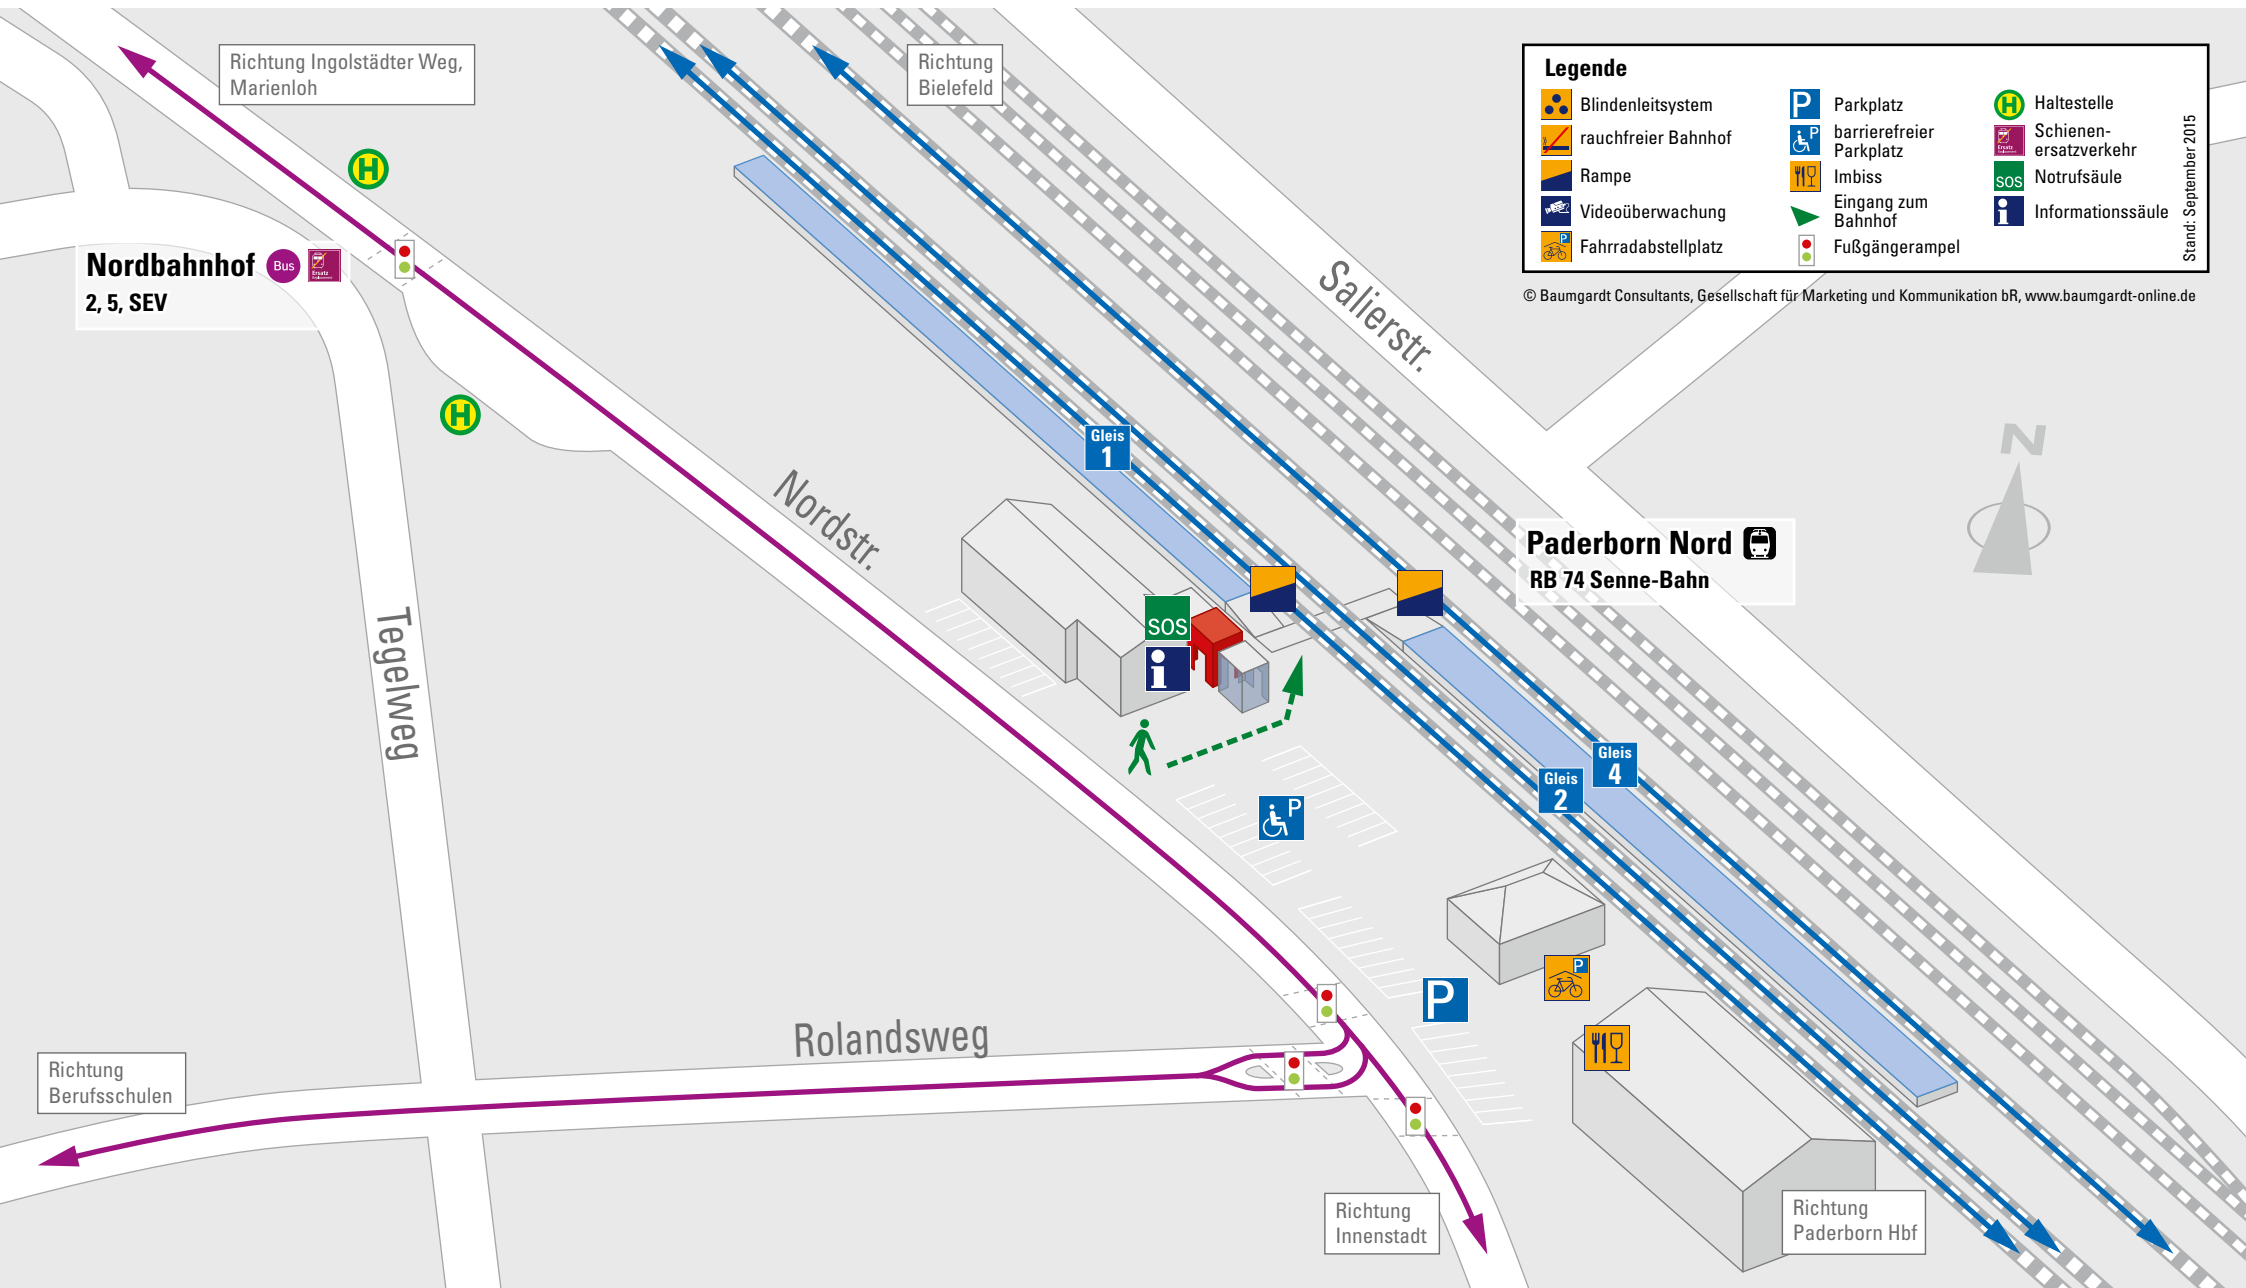

Paderborn Nord

Legende

Blindenleitsystem	Parkplatz	Haltestelle
rauchfreier Bahnhof	barrierefreier Parkplatz	Schienenersatzverkehr
Rampe	Imbiss	Notrufsäule
Videoüberwachung	Eingang zum Bahnhof	Informationssäule
Fahrradabstellplatz	Fußgängerampel	