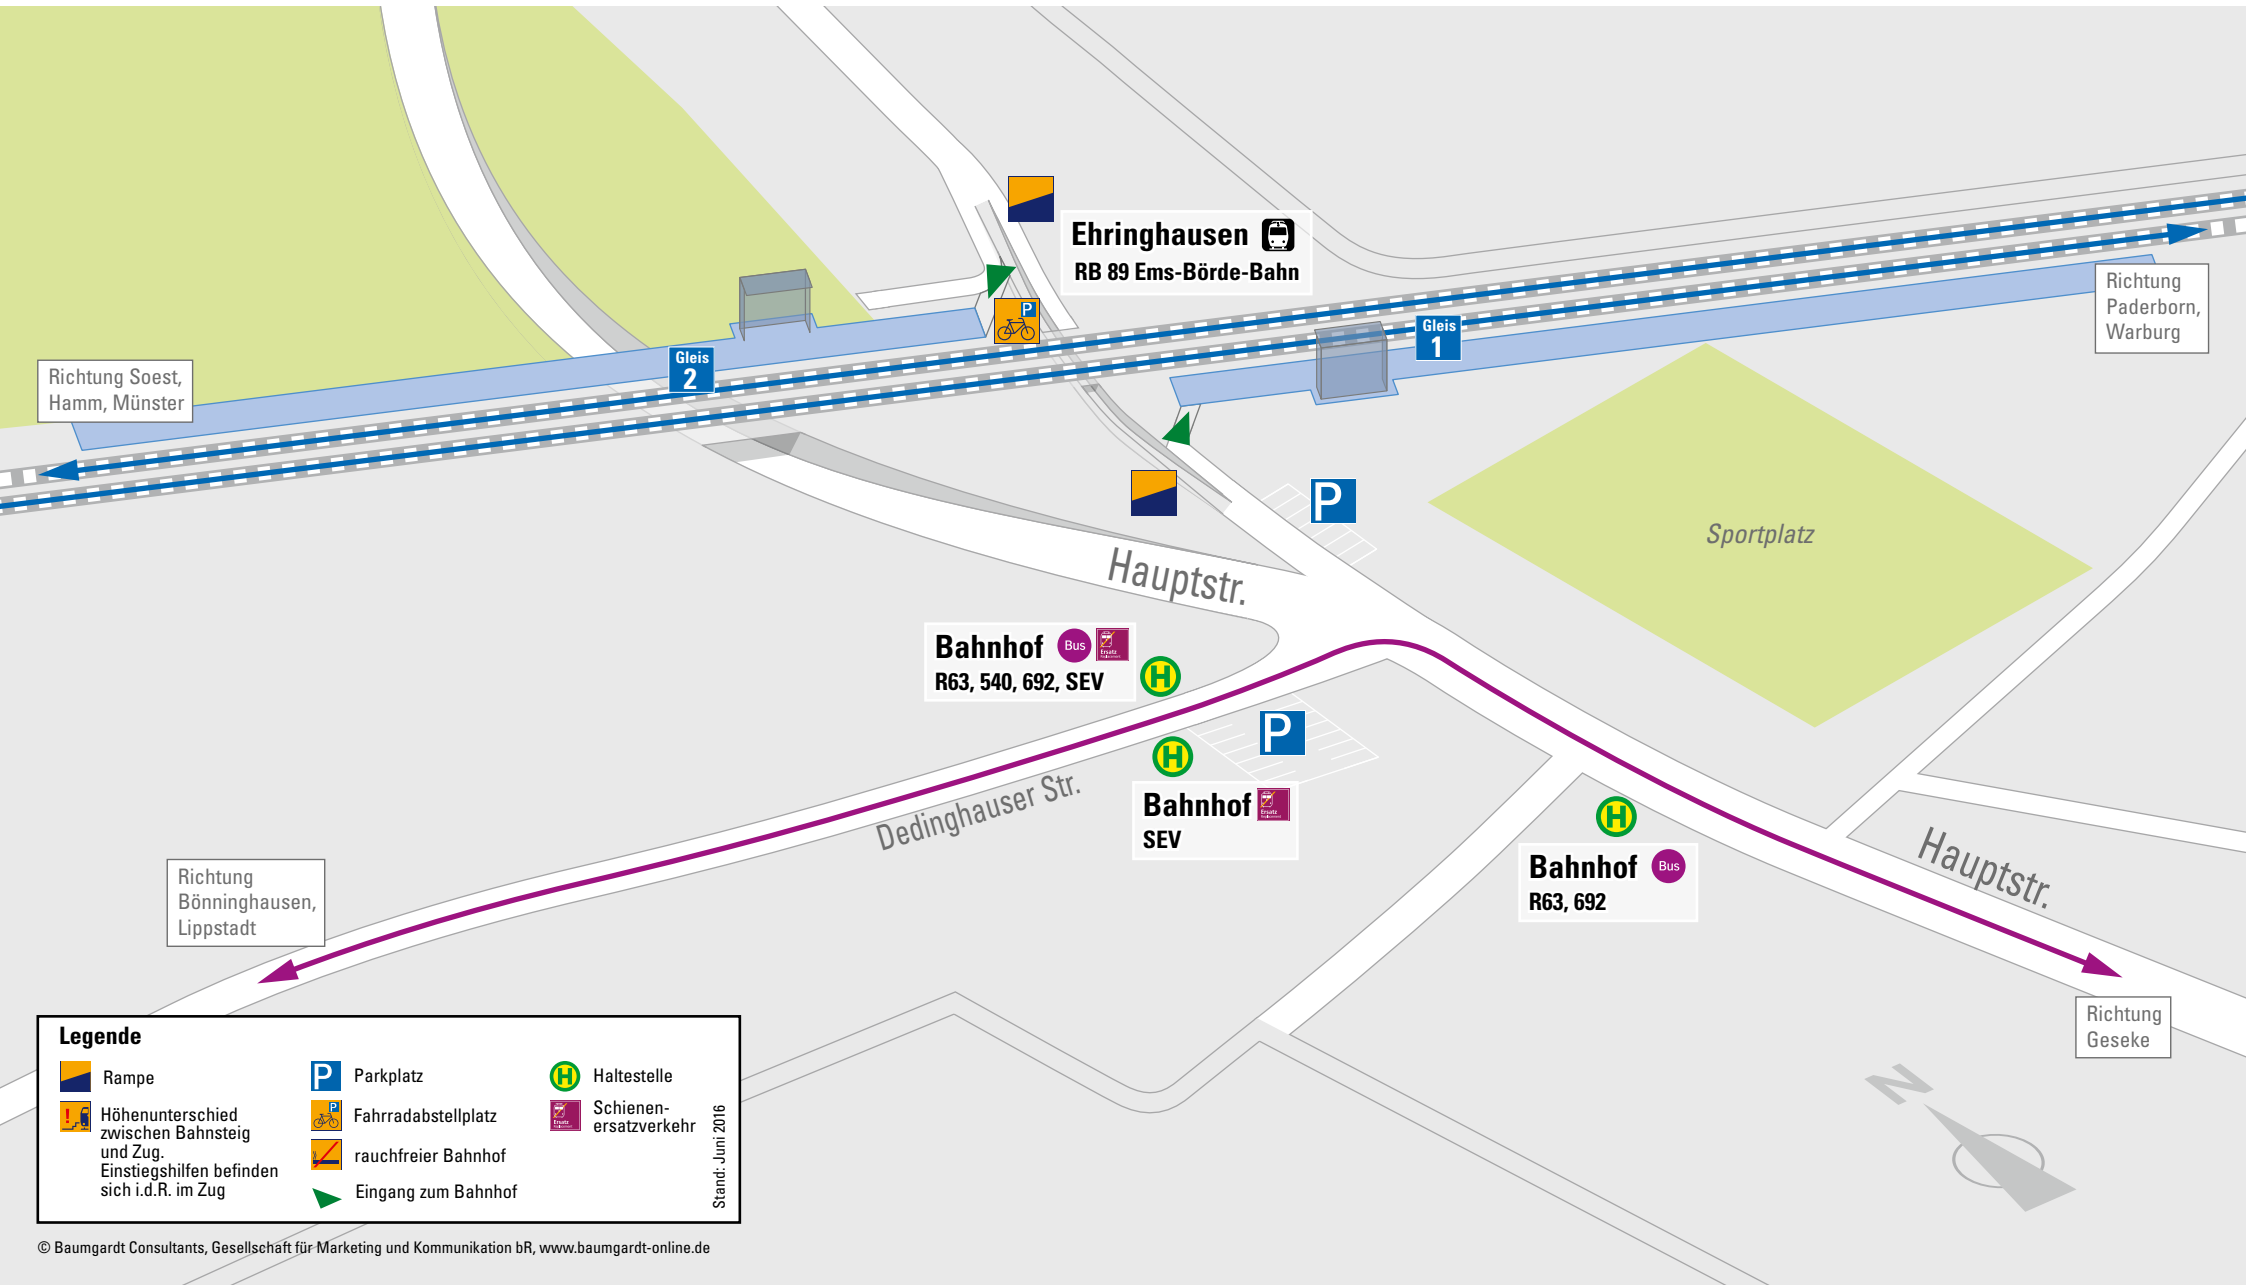

# Ehringhausen

www.nwl-info.de

## Legende

- |  |                     |                       |
|--|---------------------|-----------------------|
| Rampe  | Parkplatz           | Haltestelle           |
| Höhenunterschied zwischen Bahnsteig und Zug. Einstiegshilfen befinden sich i.d.R. im Zug | Fahrradabstellplatz | Schienenersatzverkehr |
| rauchfreier Bahnhof  | Eingang zum Bahnhof |                       |